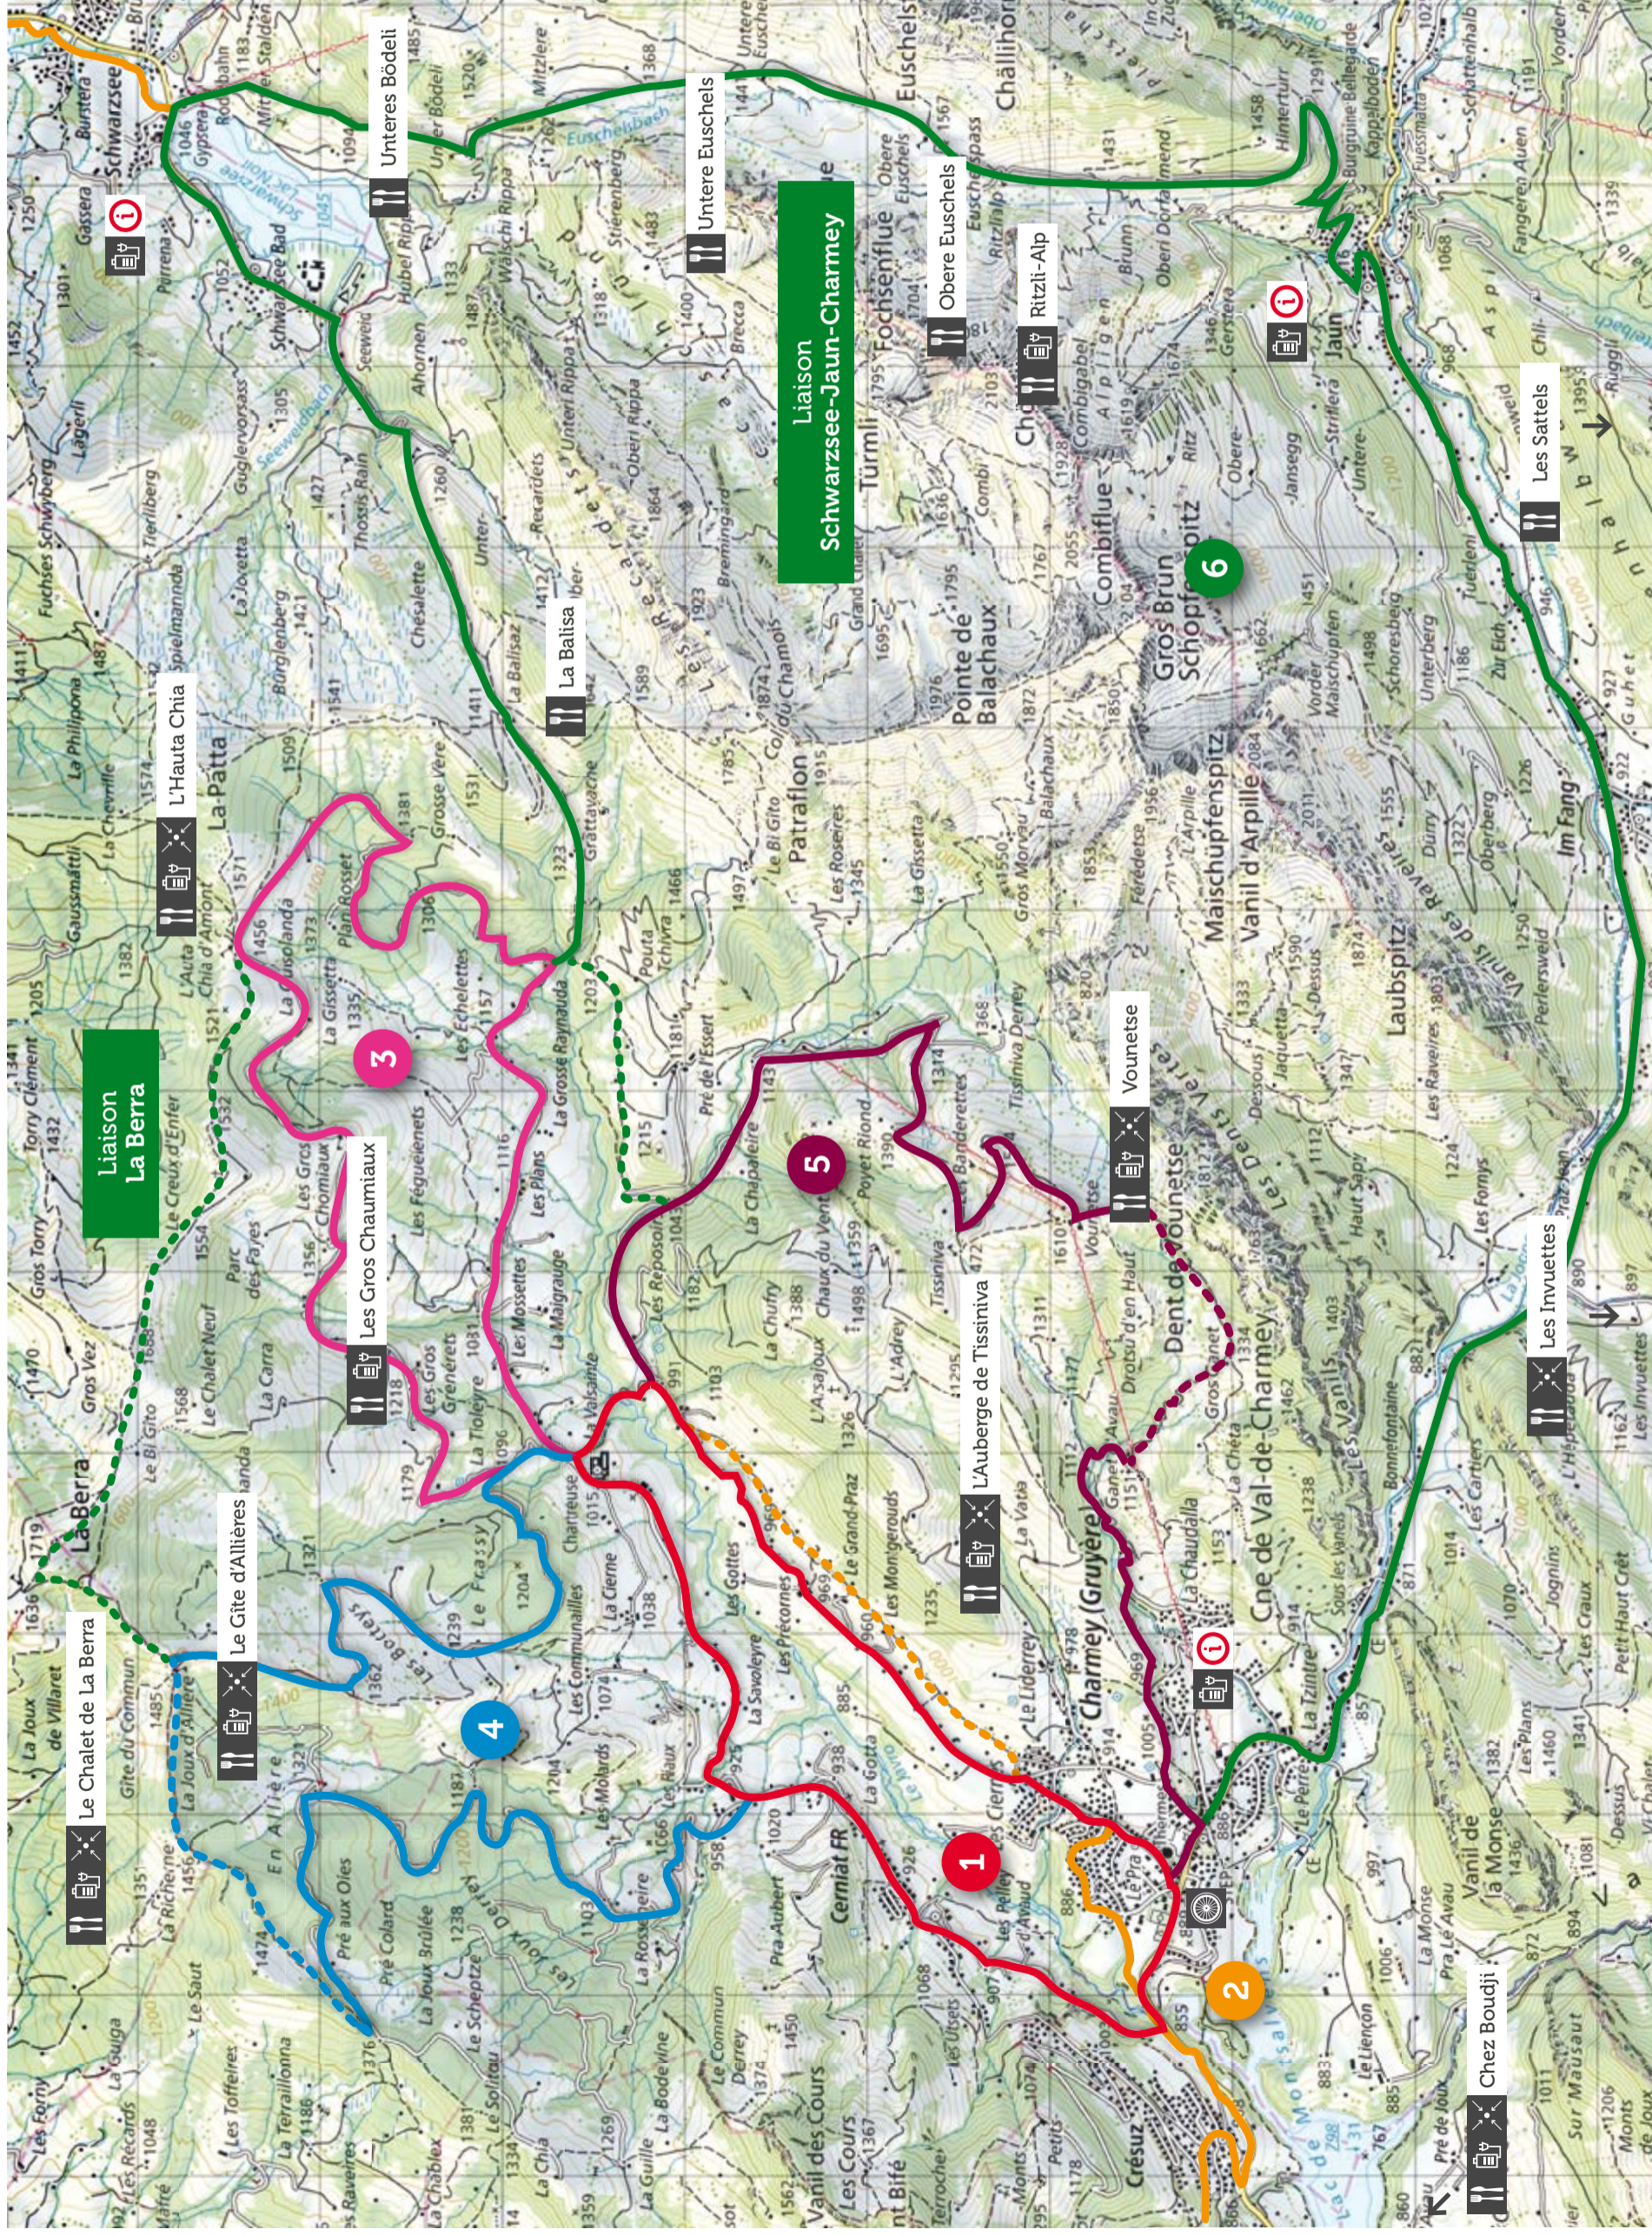

E-BIKE

Itinéraires | Routen | Tours

1 * 1h30 293m

2 * **Panorama Bike**
www.schweizmobil.ch

3 * 3h30 774m

4 3h30 855m

5 3h 906m

6 5h 273m

Itinéraire balisé
Markiert Route
Marked trail

Durée | **Dauer** | Duration

Dénivelé
Höhenunterschied
Difference in altitude

Niveau | **Niveau** | Level

Buvettes
Berghütten
Alpine restaurants

Recharge
Aufladen
Charge station

Offre buvette
Angebot Berghütte
Offer alpine restaurant

Location
Vermietung
Rental

Non carrossable
Singletrail
Single track